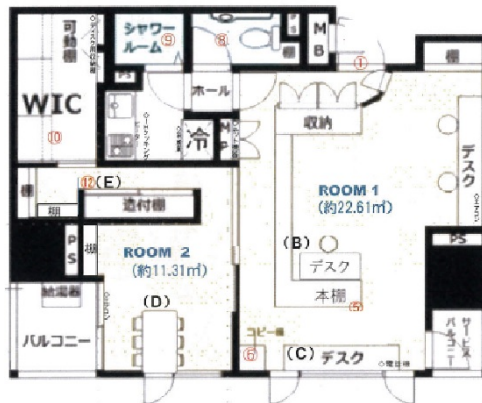

ユニシオ西天満二丁目ビル 5階15坪

大阪府大阪市北区西天満2-2-3

物件MAP

賃貸条件	
坪数	15坪
階数	5階 (E05)
入居可能日	

ビル情報	
所在地	大阪府大阪市北区西天満2-2-3
最寄り駅	大阪メトロ御堂筋線 淀屋橋駅 徒歩7分 大阪メトロ谷町線 東梅田駅 徒歩9分 京阪中之島線 大江橋駅 徒歩5分 JR東西線 北新地駅 徒歩10分 大阪メトロ御堂筋線 梅田駅 徒歩12分
エリア	東梅田・西天満エリア
竣工	2012年2月
耐震	新耐震基準
階数	地上10階 地上1階
用途	事務所
構造	S造

設備情報	
エレベーター	1基
空調	個別空調
OAフロア	その他
基準階天井高	
光ファイバー	有り
トイレ	男女共用・室内
セキュリティ	有り
駐車場	有り

事務所移転の簡単検索サイト

ユニシオ西天満二丁目ビル 5階15坪 大阪府大阪市北区西天満2-2-3

東梅田・西天満エリア (ビルID: 0021691) の賃貸オフィス

貸事務所・レンタルオフィス・オフィス移転ならQuickService

物件詳細はこちらから