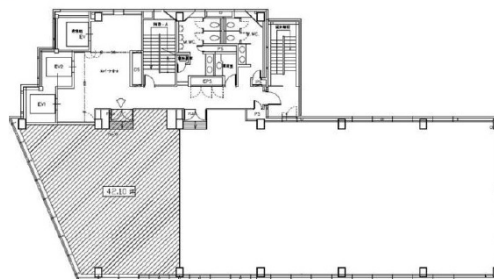

# JIN・ORIXビル 13階42.1坪

大阪府大阪市北区西天満1-7-20

③ 13階

## 物件MAP

賃貸条件	
坪数	42.1坪
階数	13階 (1302)
入居可能日	
ビル情報	
所在地	大阪府大阪市北区西天満1-7-20
最寄り駅	京阪中之島線 なにわ橋駅 徒歩2分 大阪メトロ堺筋線 北浜駅 徒歩4分 京阪本線 北浜駅 徒歩4分 京阪本線 淀屋橋駅 徒歩9分 大阪メトロ谷町線 南森町駅 徒歩10分
エリア	東梅田・西天満エリア
竣工	1992年7月
耐震	新耐震基準
階数	地上13階 地下1階
用途	事務所
構造	S造
設備情報	
エレベーター	3基
空調	個別空調
OAフロア	OAフロア
基準階天井高	2,500mm
光ファイバー	有り
トイレ	男女別・室外
セキュリティ	有り
駐車場	無し