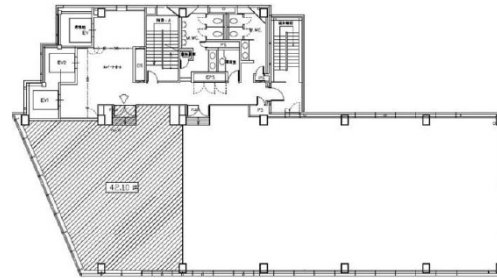

JIN・ORIXビル 13階42.1坪

大阪府大阪市北区西天満1-7-20

③ 13階

物件MAP

賃貸条件	
坪数	42.1坪
階数	13階 (1302)
入居可能日	

ビル情報	
所在地	大阪府大阪市北区西天満1-7-20
最寄り駅	京阪中之島線 なにわ橋駅 徒歩2分 大阪メトロ堺筋線 北浜駅 徒歩4分 京阪本線 北浜駅 徒歩4分 京阪本線 淀屋橋駅 徒歩9分 大阪メトロ谷町線 南森町駅 徒歩10分
エリア	東梅田・西天満エリア
竣工	1992年7月
耐震	新耐震基準
階数	地上13階 地下1階
用途	事務所
構造	S造

設備情報	
エレベーター	3基
空調	個別空調
OAフロア	OAフロア
基準階天井高	2,500mm
光ファイバー	有り
トイレ	男女別・室外
セキュリティ	有り
駐車場	無し

事務所移転の簡単検索サイト

Quick Service

クイックサービス

JIN・ORIXビル 13階42.1坪 大阪府大阪市北区西天満1-7-20

東梅田・西天満エリア (ビルID: 0021686) の賃貸オフィス

貸事務所・レンタルオフィス・オフィス移転ならQuickService