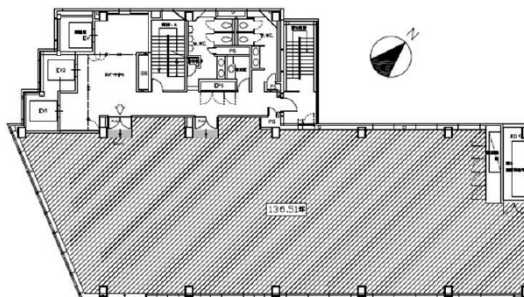

# JIN・ORIXビル 7階136.51坪

### 物件MAP

賃貸条件	
坪数	136.51坪
階数	7階 (701.702.70)
入居可能日	
ビル情報	
所在地	大阪府大阪市北区西天満1-7-20
最寄り駅	京阪中之島線 なにわ橋駅 徒歩2分 大阪メトロ堺筋線 北浜駅 徒歩4分 京阪本線 北浜駅 徒歩4分 京阪本線 淀屋橋駅 徒歩9分 大阪メトロ谷町線 南森町駅 徒歩10分
エリア	東梅田・西天満エリア
竣工	1992年7月
耐震	新耐震基準
階数	地上13階 地下1階
用途	事務所
構造	S造
設備情報	
エレベーター	3基
空調	個別空調
OAフロア	OAフロア
基準階天井高	2,500mm
光ファイバー	有り
トイレ	男女別・室外
セキュリティ	有り
駐車場	無し