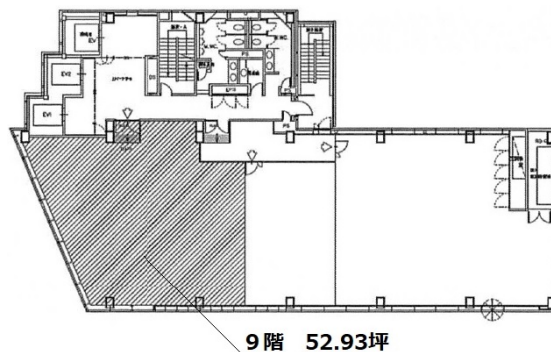

JIN・ORIXビル 9階52.35坪

大阪府大阪市北区西天満1-7-20

物件MAP

賃貸条件	
坪数	52.35坪
階数	9階 (901)
入居可能日	
ビル情報	
所在地	大阪府大阪市北区西天満1-7-20
最寄り駅	京阪中之島線 なにわ橋駅 徒歩2分 大阪メトロ堺筋線 北浜駅 徒歩4分 京阪本線 北浜駅 徒歩4分 京阪本線 淀屋橋駅 徒歩9分 大阪メトロ谷町線 南森町駅 徒歩10分
エリア	東梅田・西天満エリア
竣工	1992年7月
耐震	新耐震基準
階数	地上13階 地下1階
用途	事務所
構造	S造
設備情報	
エレベーター	3基
空調	個別空調
OAフロア	OAフロア
基準階天井高	2,500mm
光ファイバー	有り
トイレ	男女別・室外
セキュリティ	有り
駐車場	無し