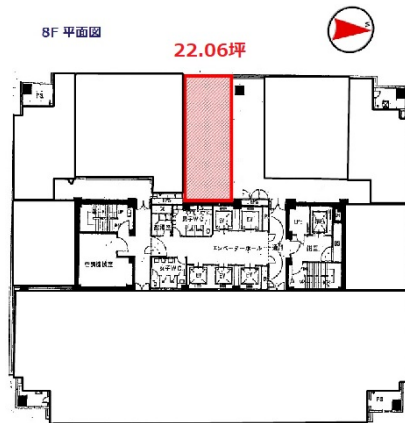

# 大阪JAビル 8階22.06坪

大阪府大阪市北区西天満1-2-5

## 物件MAP

賃貸条件	
坪数	22.06坪
階数	8階
入居可能日	

ビル情報	
所在地	大阪府大阪市北区西天満1-2-5
最寄り駅	大阪メトロ堺筋線 北浜駅 徒歩3分 京阪本線 北浜駅 徒歩3分 大阪メトロ堺筋線 南森町駅 徒歩6分 京阪中之島線 なにわ橋駅 徒歩5分 大阪メトロ谷町線 南森町駅 徒歩9分
エリア	東梅田・西天満エリア
竣工	1983年11月
耐震	新耐震基準
階数	地上15階 地上1階
用途	事務所
構造	S造

設備情報	
エレベーター	6基
空調	個別空調
OAフロア	OAフロア
基準階天井高	2,600mm
光ファイバー	有り
トイレ	男女別・室外
セキュリティ	有り
駐車場	有り

事務所移転の簡単検索サイト

Quick Service

クイックサービス

大阪JAビル 8階22.06坪 大阪府大阪市北区西天満1-2-5

東梅田・西天満エリア (ビルID: 0021682) の賃貸オフィス

貸事務所・レンタルオフィス・オフィス移転ならQuickService