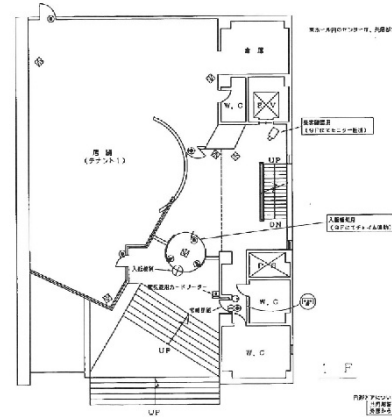

扇町公園ビル 1階44.96坪

大阪府大阪市北区神山町1-5

物件MAP

賃貸条件	
月額賃料	相談
坪数	44.96坪
坪単価	相談
共益費	賃料に含む
礼金	無し
敷金（保証金）	6ヶ月
階数	1階
入居可能日	即日

ビル情報	
所在地	大阪府大阪市北区神山町1-5
最寄り駅	大阪メトロ堺筋線 扇町駅 徒歩6分 JR大阪環状線 天満駅 徒歩8分 大阪メトロ谷町線 東梅田駅 徒歩11分 大阪メトロ谷町線 中崎町駅 徒歩10分 大阪メトロ御堂筋線 梅田駅 徒歩13分
エリア	東梅田・西天満エリア
竣工	1973年1月
耐震	旧耐震基準
階数	地上9階 地下1階
用途	店舗
構造	S造

設備情報	
エレベーター	1基
空調	個別空調
OAフロア	OAフロア
基準階天井高	2,600mm
光ファイバー	有り
トイレ	男女別・室外
セキュリティ	有り
駐車場	有り