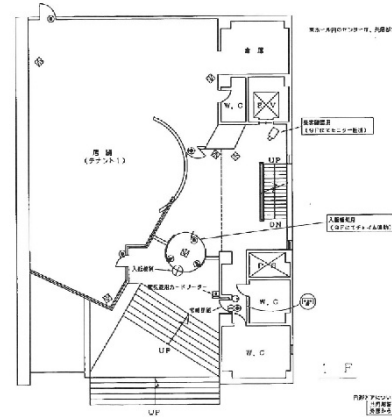

# 扇町公園ビル 1階44.96坪

大阪府大阪市北区神山町1-5

## 物件MAP

賃貸条件	
月額賃料	相談
坪数	44.96坪
坪単価	相談
共益費	賃料に含む
礼金	無し
敷金（保証金）	6ヶ月
階数	1階
入居可能日	即日

ビル情報	
所在地	大阪府大阪市北区神山町1-5
最寄り駅	大阪メトロ堺筋線 扇町駅 徒歩6分 JR大阪環状線 天満駅 徒歩8分 大阪メトロ谷町線 東梅田駅 徒歩11分 大阪メトロ谷町線 中崎町駅 徒歩10分 大阪メトロ御堂筋線 梅田駅 徒歩13分
エリア	東梅田・西天満エリア
竣工	1973年1月
耐震	旧耐震基準
階数	地上9階 地下1階
用途	店舗
構造	S造

設備情報	
エレベーター	1基
空調	個別空調
OAフロア	OAフロア
基準階天井高	2,600mm
光ファイバー	有り
トイレ	男女別・室外
セキュリティ	有り
駐車場	有り

事務所移転の簡単検索サイト 扇町公園ビル 1階44.96坪 大阪府大阪市北区神山町1-5

東梅田・西天満エリア（ビルID：0021666）の賃貸オフィス

貸事務所・レンタルオフィス・オフィス移転ならQuickService

物件詳細はこちらから