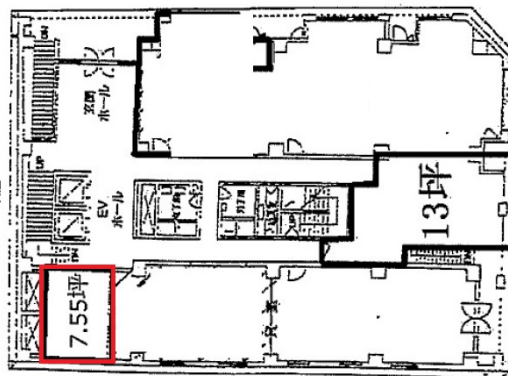

高橋ビル東6号館 1階7.55坪

大阪府大阪市北区松ヶ枝町7-22

物件MAP

賃貸条件	
月額賃料	79,275円 (税別)
坪数	7.55坪
坪単価	10,500円 (税別)
共益費	14,972円
礼金	無し
敷金 (保証金)	100000円
階数	1階
入居可能日	即日

ビル情報	
所在地	大阪府大阪市北区松ヶ枝町7-22
最寄り駅	JR東西線 大阪天満宮駅 徒歩4分 大阪メトロ堺筋線 南森町駅 徒歩7分 大阪メトロ谷町線 南森町駅 徒歩7分 大阪メトロ堺筋線 扇町駅 徒歩13分 JR大阪環状線 天満駅 徒歩12分
エリア	南森町・天満エリア
竣工	1963年1月
耐震	旧耐震基準
階数	地上6階 地下1階
用途	事務所
構造	RC造