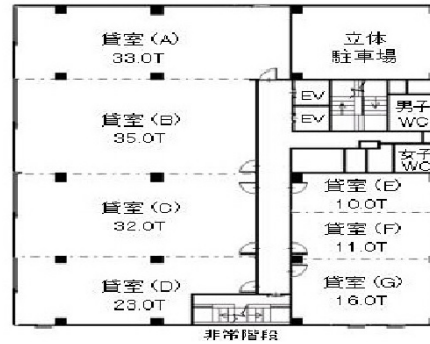

光栄ビル 5階11坪

大阪府大阪市北区芝田2-8-10

物件MAP

| 賃貸条件 | |
|--------|---|
| 坪数 | 11坪 |
| 階数 | 5階 (F) |
| 入居可能日 | |
| ビル情報 | |
| 所在地 | 大阪府大阪市北区芝田2-8-10 |
| 最寄り駅 | 大阪メトロ御堂筋線 梅田駅 徒歩5分 阪急京都本線 梅田駅 徒歩7分 JR東海道本線 大阪駅 徒歩8分 |
| エリア | 芝田・茶屋町エリア |
| 竣工 | 1974年7月 |
| 耐震 | 旧耐震基準 |
| 階数 | 地上6階 地上1階 |
| 用途 | 事務所 |
| 構造 | S造 |
| 設備情報 | |
| エレベーター | 2基 |
| 空調 | 個別空調 |
| OAフロア | その他 |
| 基準階天井高 | 2,400mm |
| 光ファイバー | 有り |
| トイレ | 男女別・室外 |
| セキュリティ | 有り |
| 駐車場 | 有り |