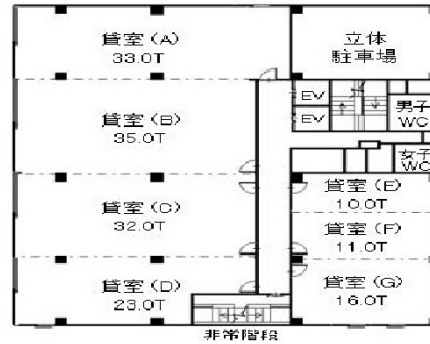

光栄ビル 5階11坪

大阪府大阪市北区芝田2-8-10

物件MAP

賃貸条件	
坪数	11坪
階数	5階 (F)
入居可能日	
ビル情報	
所在地	大阪府大阪市北区芝田2-8-10
最寄り駅	大阪メトロ御堂筋線 梅田駅 徒歩5分 阪急京都本線 梅田駅 徒歩7分 JR東海道本線 大阪駅 徒歩8分
エリア	芝田・茶屋町エリア
竣工	1974年7月
耐震	旧耐震基準
階数	地上6階 地上1階
用途	事務所
構造	S造
設備情報	
エレベーター	2基
空調	個別空調
OAフロア	その他
基準階天井高	2,400mm
光ファイバー	有り
トイレ	男女別・室外
セキュリティ	有り
駐車場	有り