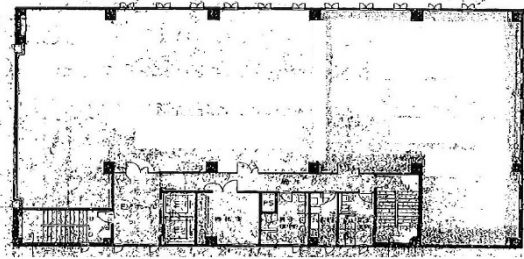

CRYSTAL MIYAKO 6階53.2坪

大阪府大阪市北区芝田1-8-15

物件MAP

賃貸条件	
坪数	53.2坪
階数	6階
入居可能日	相談

ビル情報	
所在地	大阪府大阪市北区芝田1-8-15
最寄り駅	大阪メトロ御堂筋線 梅田駅 徒歩3分 阪急宝塚本線 梅田駅 徒歩5分 阪急京都本線 梅田駅 徒歩5分 阪急神戸本線 梅田駅 徒歩5分 大阪メトロ御堂筋線 中津駅 徒歩6分
エリア	芝田・茶屋町エリア
竣工	1981年7月
耐震	新耐震基準
階数	地上8階 地下1階
用途	事務所
構造	SRC造