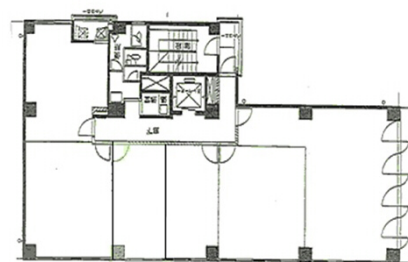

大栄ビル本館 6階13坪

大阪府大阪市北区芝田1-12-7

物件MAP

賃貸条件	
坪数	13坪
階数	6階
入居可能日	

ビル情報	
所在地	大阪府大阪市北区芝田1-12-7
最寄り駅	阪急神戸本線 梅田駅 徒歩6分 大阪メトロ御堂筋線 梅田駅 徒歩8分 大阪メトロ御堂筋線 中津駅 徒歩7分 阪急神戸本線 中津駅 徒歩5分 JR大阪環状線 大阪駅 徒歩10分
エリア	芝田・茶屋町エリア
竣工	1976年3月
耐震	旧耐震基準
階数	地上7階
用途	事務所
構造	RC造

設備情報	
エレベーター	1基
空調	個別空調
OAフロア	その他
基準階天井高	2,450mm
光ファイバー	有り
トイレ	男女別・室外
セキュリティ	無し
駐車場	無し