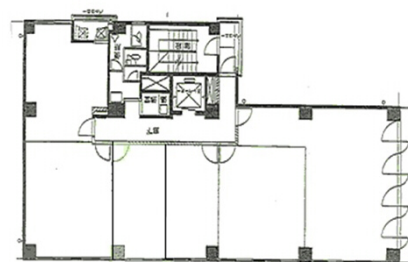

大栄ビル本館 6階13坪

大阪府大阪市北区芝田1-12-7

物件MAP

賃貸条件	
坪数	13坪
階数	6階
入居可能日	

ビル情報	
所在地	大阪府大阪市北区芝田1-12-7
最寄り駅	阪急神戸本線 梅田駅 徒歩6分 大阪メトロ御堂筋線 梅田駅 徒歩8分 大阪メトロ御堂筋線 中津駅 徒歩7分 阪急神戸本線 中津駅 徒歩5分 JR大阪環状線 大阪駅 徒歩10分
エリア	芝田・茶屋町エリア
竣工	1976年3月
耐震	旧耐震基準
階数	地上7階
用途	事務所
構造	RC造

設備情報	
エレベーター	1基
空調	個別空調
OAフロア	その他
基準階天井高	2,450mm
光ファイバー	有り
トイレ	男女別・室外
セキュリティ	無し
駐車場	無し

事務所移転の簡単検索サイト **大栄ビル本館 6階13坪** 大阪府大阪市北区芝田1-12-7

芝田・茶屋町エリア (ビルID: 0021592) の賃貸オフィス

貸事務所・レンタルオフィス・オフィス移転なら**QuickService**