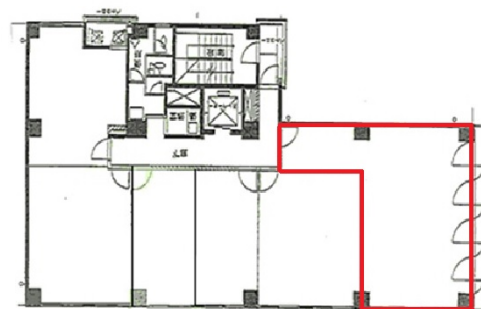

大栄ビル本館 6階14坪

大阪府大阪市北区芝田1-12-7

物件MAP

賃貸条件	
坪数	14坪
階数	6階
入居可能日	
ビル情報	
所在地	大阪府大阪市北区芝田1-12-7
最寄り駅	阪急神戸本線 梅田駅 徒歩6分 大阪メトロ御堂筋線 梅田駅 徒歩8分 大阪メトロ御堂筋線 中津駅 徒歩7分 阪急神戸本線 中津駅 徒歩5分 JR大阪環状線 大阪駅 徒歩10分
エリア	芝田・茶屋町エリア
竣工	1976年3月
耐震	旧耐震基準
階数	地上7階
用途	事務所
構造	RC造
設備情報	
エレベーター	1基
空調	個別空調
OAフロア	その他
基準階天井高	2,450mm
光ファイバー	有り
トイレ	男女別・室外
セキュリティ	無し
駐車場	無し

大栄ビル本館 6階14坪 大阪府大阪市北区芝田1-12-7

芝田・茶屋町エリア (ビルID: 0021592) の賃貸オフィス

貸事務所・レンタルオフィス・オフィス移転ならQuickService

物件詳細はこちらから

 0120-55-2620

【受付時間】平日9:30~18:30