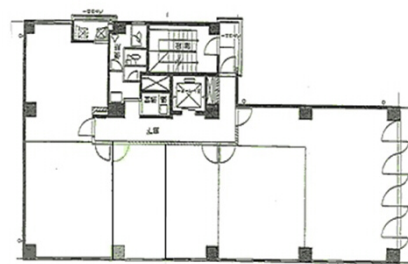

# 大栄ビル本館 3階5.3坪

大阪府大阪市北区芝田1-12-7

## 物件MAP

賃貸条件	
坪数	5.3坪
階数	3階
入居可能日	

ビル情報	
所在地	大阪府大阪市北区芝田1-12-7
最寄り駅	阪急神戸本線 梅田駅 徒歩6分 大阪メトロ御堂筋線 梅田駅 徒歩8分 大阪メトロ御堂筋線 中津駅 徒歩7分 阪急神戸本線 中津駅 徒歩5分 JR大阪環状線 大阪駅 徒歩10分
エリア	芝田・茶屋町エリア
竣工	1976年3月
耐震	旧耐震基準
階数	地上7階
用途	事務所
構造	RC造