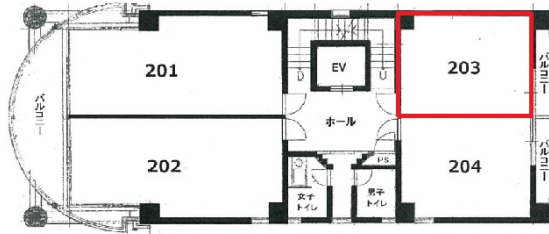

スペースXビル 2階8.6坪

大阪府大阪市北区紅梅町5-5

物件MAP

賃貸条件	
坪数	8.6坪
階数	2階 (203)
入居可能日	
ビル情報	
所在地	大阪府大阪市北区紅梅町5-5
最寄り駅	JR東西線 大阪天満宮駅 徒歩4分 大阪メトロ堺筋線 南森町駅 徒歩4分
エリア	南森町・天満エリア
竣工	1989年8月
耐震	新耐震基準
階数	地上6階 地上1階
用途	事務所
構造	S造
設備情報	
エレベーター	1基
空調	個別空調
OAフロア	その他
基準階天井高	
光ファイバー	有り
トイレ	男女別・室外
セキュリティ	有り
駐車場	無し