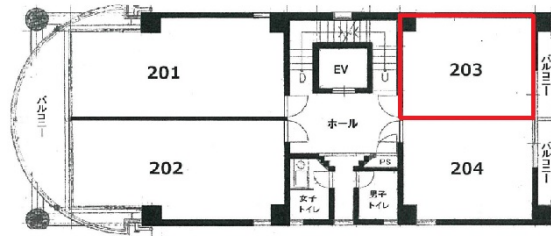

スペースXビル 2階8.6坪

大阪府大阪市北区紅梅町5-5

物件MAP

賃貸条件	
坪数	8.6坪
階数	2階 (203)
入居可能日	

ビル情報	
所在地	大阪府大阪市北区紅梅町5-5
最寄り駅	JR東西線 大阪天満宮駅 徒歩4分 大阪メトロ堺筋線 南森町駅 徒歩4分
エリア	南森町・天満エリア
竣工	1989年8月
耐震	新耐震基準
階数	地上6階 地上1階
用途	事務所
構造	S造

設備情報	
エレベーター	1基
空調	個別空調
OAフロア	その他
基準階天井高	
光ファイバー	有り
トイレ	男女別・室外
セキュリティ	有り
駐車場	無し

事務所移転の簡単検索サイト

スペースXビル 2階8.6坪 大阪府大阪市北区紅梅町5-5

南森町・天満エリア (ビルID: 0021583) の賃貸オフィス

クイックサービス

貸事務所・レンタルオフィス・オフィス移転ならQuickService

物件詳細はこちらから

 0120-55-2620

【受付時間】平日9:30~18:30