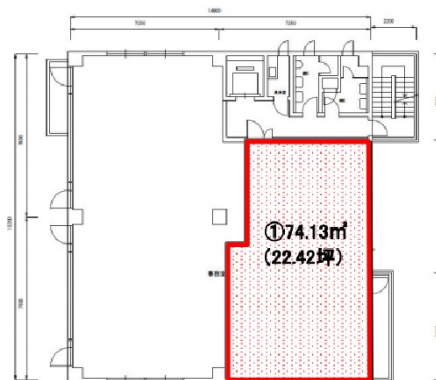

中央ビル 4階22.42坪

大阪府大阪市福島区野田2-12-4

物件MAP

賃貸条件	
坪数	22.42坪
階数	4階
入居可能日	
ビル情報	
所在地	大阪府大阪市福島区野田2-12-4
最寄り駅	大阪メトロ千日前線 玉川駅 徒歩5分 JR大阪環状線 野田駅 徒歩8分 大阪メトロ千日前線 阿波座駅 徒歩12分 京阪中之島線 中之島駅 徒歩13分 大阪メトロ中央線 阿波座駅 徒歩15分
エリア	福島区エリア
竣工	1989年8月
耐震	新耐震基準
階数	地上5階
用途	事務所
構造	調査中
設備情報	
エレベーター	1基
空調	個別空調
OAフロア	その他
基準階天井高	2,440mm
光ファイバー	有り
トイレ	男女別・室外
セキュリティ	有り
駐車場	有り