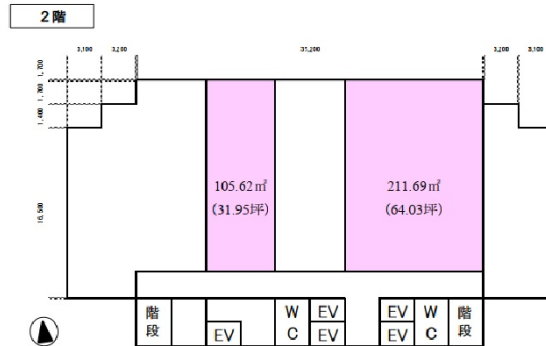

# JMFビル大阪福島01 2階31.95坪

大阪府大阪市福島区福島7-15-26

## 物件MAP

賃貸条件	
坪数	31.95坪
階数	2階
入居可能日	

ビル情報	
所在地	大阪府大阪市福島区福島7-15-26
最寄り駅	JR大阪環状線 福島駅 徒歩5分 阪神本線 福島駅 徒歩6分 JR東西線 新福島駅 徒歩7分 大阪メトロ四つ橋線 西梅田駅 徒歩16分 JR大阪環状線 大阪駅 徒歩15分

エリア	福島区エリア
竣工	1991年3月
耐震	新耐震基準
階数	地上12階 地下2階
用途	事務所
構造	SRC造