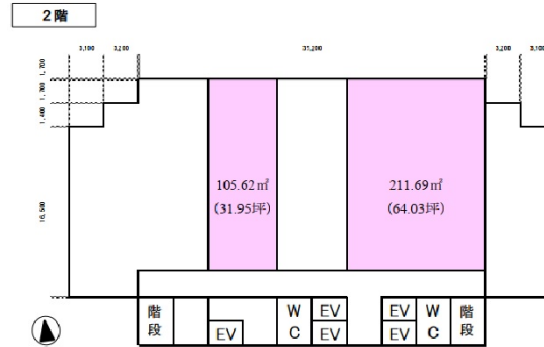

JMFビル大阪福島01 2階31.95坪

大阪府大阪市福島区福島7-15-26

物件MAP

賃貸条件	
坪数	31.95坪
階数	2階
入居可能日	

ビル情報	
所在地	大阪府大阪市福島区福島7-15-26
最寄り駅	JR大阪環状線 福島駅 徒歩5分 阪神本線 福島駅 徒歩6分 JR東西線 新福島駅 徒歩7分 大阪メトロ四つ橋線 西梅田駅 徒歩16分 JR大阪環状線 大阪駅 徒歩15分
エリア	福島区エリア
竣工	1991年3月
耐震	新耐震基準
階数	地上12階 地下2階
用途	事務所
構造	SRC造

設備情報	
エレベーター	5基
空調	個別空調
OAフロア	OAフロア
基準階天井高	
光ファイバー	有り
トイレ	男女別・室外
セキュリティ	有り
駐車場	有り

事務所移転の簡単検索サイト

JMFビル大阪福島01 2階31.95坪 大阪府大阪市福島区福島7-15-26

福島区エリア (ビルID: 0021546) の賃貸オフィス

貸事務所・レンタルオフィス・オフィス移転なら**QuickService**