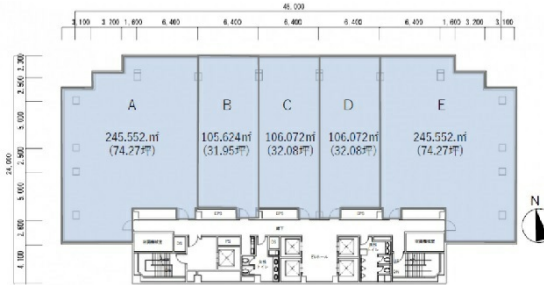

JMFビル大阪福島01 8階244.68坪

大阪府大阪市福島区福島7-15-26

物件MAP

賃貸条件	
坪数	244.68坪
階数	8階
入居可能日	
ビル情報	
所在地	大阪府大阪市福島区福島7-15-26
最寄り駅	JR大阪環状線 福島駅 徒歩5分 阪神本線 福島駅 徒歩6分 JR東西線 新福島駅 徒歩7分 大阪メトロ四つ橋線 西梅田駅 徒歩16分 JR大阪環状線 大阪駅 徒歩15分
エリア	福島区エリア
竣工	1991年3月
耐震	新耐震基準
階数	地上12階 地下2階
用途	事務所
構造	SRC造
設備情報	
エレベーター	5基
空調	個別空調
OAフロア	OAフロア
基準階天井高	
光ファイバー	有り
トイレ	男女別・室外
セキュリティ	有り
駐車場	有り