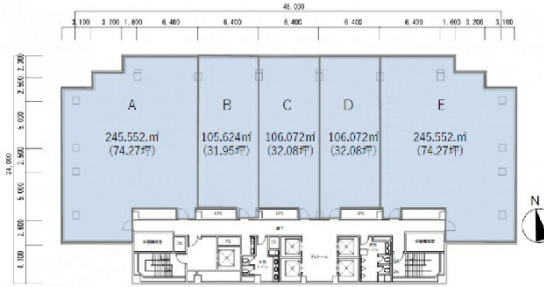

# JMFビル大阪福島01 8階244.68坪

大阪府大阪市福島区福島7-15-26

## 物件MAP

賃貸条件	
坪数	244.68坪
階数	8階
入居可能日	

ビル情報	
所在地	大阪府大阪市福島区福島7-15-26
最寄り駅	JR大阪環状線 福島駅 徒歩5分 阪神本線 福島駅 徒歩6分 JR東西線 新福島駅 徒歩7分 大阪メトロ四つ橋線 西梅田駅 徒歩16分 JR大阪環状線 大阪駅 徒歩15分
エリア	福島区エリア
竣工	1991年3月
耐震	新耐震基準
階数	地上12階 地下2階
用途	事務所
構造	SRC造