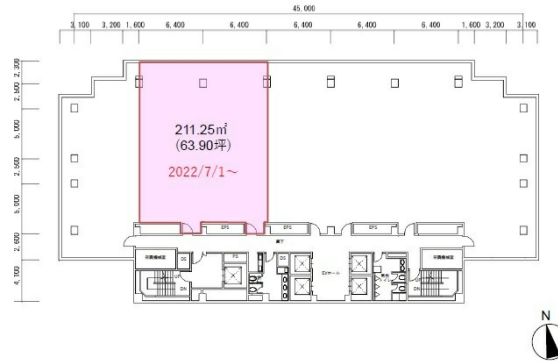

# JMFビル大阪福島01 5階63.9坪

大阪府大阪市福島区福島7-15-26

## 物件MAP

賃貸条件	
坪数	63.9坪
階数	5階
入居可能日	
ビル情報	
所在地	大阪府大阪市福島区福島7-15-26
最寄り駅	JR大阪環状線 福島駅 徒歩5分 阪神本線 福島駅 徒歩6分 JR東西線 新福島駅 徒歩7分 大阪メトロ四つ橋線 西梅田駅 徒歩16分 JR大阪環状線 大阪駅 徒歩15分
エリア	福島区エリア
竣工	1991年3月
耐震	新耐震基準
階数	地上12階 地下2階
用途	事務所
構造	SRC造
設備情報	
エレベーター	5基
空調	個別空調
OAフロア	OAフロア
基準階天井高	
光ファイバー	有り
トイレ	男女別・室外
セキュリティ	有り
駐車場	有り