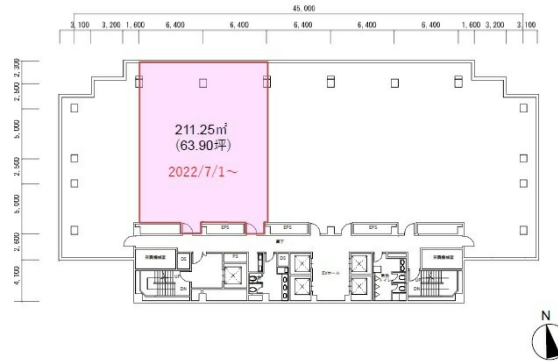

JMFビル大阪福島01 5階63.9坪

大阪府大阪市福島区福島7-15-26

物件MAP

賃貸条件	
坪数	63.9坪
階数	5階
入居可能日	
ビル情報	
所在地	大阪府大阪市福島区福島7-15-26
最寄り駅	JR大阪環状線 福島駅 徒歩5分 阪神本線 福島駅 徒歩6分 JR東西線 新福島駅 徒歩7分 大阪メトロ四つ橋線 西梅田駅 徒歩16分 JR大阪環状線 大阪駅 徒歩15分
エリア	福島区エリア
竣工	1991年3月
耐震	新耐震基準
階数	地上12階 地下2階
用途	事務所
構造	SRC造
設備情報	
エレベーター	5基
空調	個別空調
OAフロア	OAフロア
基準階天井高	
光ファイバー	有り
トイレ	男女別・室外
セキュリティ	有り
駐車場	有り