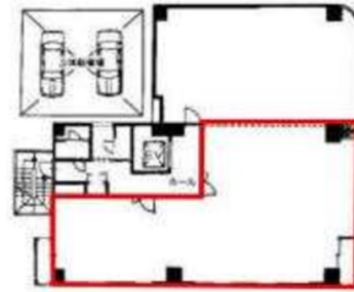

エスティ西梅田ビル 4階35.17坪

大阪府大阪市福島区福島5-3-7

物件MAP

賃貸条件	
月額賃料	386,870円 (税別)
坪数	35.17坪
坪単価	11,000円 (税別)
共益費	賃料に含む
礼金	800000円
敷金 (保証金)	1000000円
階数	4階
入居可能日	即日

ビル情報	
所在地	大阪府大阪市福島区福島5-3-7
最寄り駅	阪神本線 福島駅 徒歩3分 JR大阪環状線 福島駅 徒歩2分 JR東西線 新福島駅 徒歩7分 JR大阪環状線 大阪駅 徒歩11分
エリア	福島区エリア
竣工	1989年12月
耐震	新耐震基準
階数	地上9階 地上1階
用途	事務所
構造	S造

設備情報	
エレベーター	1基
空調	個別空調
OAフロア	その他
基準階天井高	
光ファイバー	有り
トイレ	男女別・室外
セキュリティ	有り
駐車場	有り