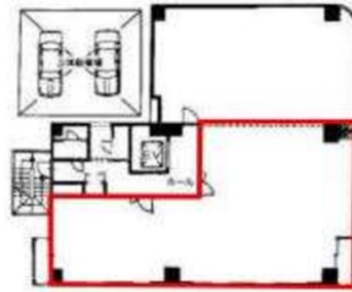

エスティ西梅田ビル 4階35.17坪

大阪府大阪市福島区福島5-3-7

物件MAP

賃貸条件	
月額賃料	386,870円 (税別)
坪数	35.17坪
坪単価	11,000円 (税別)
共益費	賃料に含む
礼金	800000円
敷金 (保証金)	1000000円
階数	4階
入居可能日	即日

ビル情報	
所在地	大阪府大阪市福島区福島5-3-7
最寄り駅	阪神本線 福島駅 徒歩3分 JR大阪環状線 福島駅 徒歩2分 JR東西線 新福島駅 徒歩7分 JR大阪環状線 大阪駅 徒歩11分
エリア	福島区エリア
竣工	1989年12月
耐震	新耐震基準
階数	地上9階 地上1階
用途	事務所
構造	S造

設備情報	
エレベーター	1基
空調	個別空調
OAフロア	その他
基準階天井高	
光ファイバー	有り
トイレ	男女別・室外
セキュリティ	有り
駐車場	有り

事務所移転の簡単検索サイト

Quick Service

クイックサービス

エスティ西梅田ビル 4階35.17坪 大阪府大阪市福島区福島5-3-7

福島区エリア (ビルID: 0021531) の賃貸オフィス

貸事務所・レンタルオフィス・オフィス移転なら**QuickService**