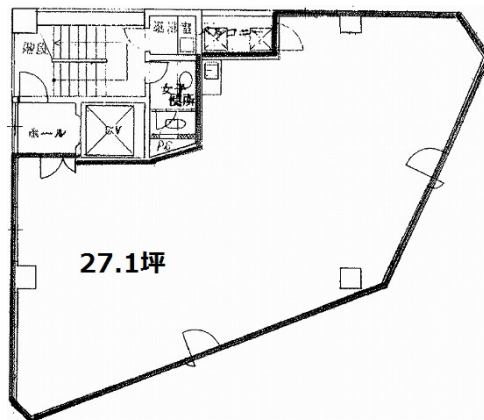

# 若杉西梅田ビル 8階27.1坪

大阪府大阪市福島区福島5-1-1

## 物件MAP

賃貸条件	
月額賃料	298,100円 (税別)
坪数	27.1坪
坪単価	11,000円 (税別)
共益費	81,300円
礼金	無し
敷金 (保証金)	12ヶ月
階数	8階 (801)
入居可能日	2024年5月

ビル情報	
所在地	大阪府大阪市福島区福島5-1-1
最寄り駅	JR東西線 北新地駅 徒歩7分 大阪メトロ四つ橋線 西梅田駅 徒歩7分 JR大阪環状線 福島駅 徒歩6分 JR東西線 新福島駅 徒歩5分 阪神本線 福島駅 徒歩3分
エリア	福島区エリア
竣工	1989年1月
耐震	新耐震基準
階数	地上10階
用途	事務所
構造	S造