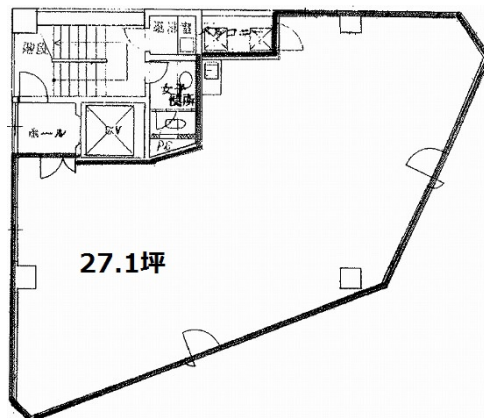

若杉西梅田ビル 4階27.1坪

大阪府大阪市福島区福島5-1-1

物件MAP

賃貸条件	
坪数	27.1坪
階数	4階
入居可能日	

ビル情報	
所在地	大阪府大阪市福島区福島5-1-1
最寄り駅	JR東西線 北新地駅 徒歩7分 大阪メトロ四つ橋線 西梅田駅 徒歩7分 JR大阪環状線 福島駅 徒歩6分 JR東西線 新福島駅 徒歩5分 阪神本線 福島駅 徒歩3分
エリア	福島区エリア
竣工	1989年1月
耐震	新耐震基準
階数	地上10階
用途	事務所
構造	S造