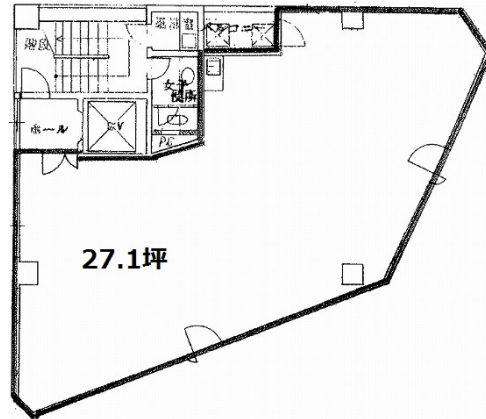

若杉西梅田ビル 4階27.1坪

大阪府大阪市福島区福島5-1-1

物件MAP

賃貸条件	
坪数	27.1坪
階数	4階
入居可能日	

ビル情報	
所在地	大阪府大阪市福島区福島5-1-1
最寄り駅	JR東西線 北新地駅 徒歩7分 大阪メトロ四つ橋線 西梅田駅 徒歩7分 JR大阪環状線 福島駅 徒歩6分 JR東西線 新福島駅 徒歩5分 阪神本線 福島駅 徒歩3分
エリア	福島区エリア
竣工	1989年1月
耐震	新耐震基準
階数	地上10階
用途	事務所
構造	S造

設備情報	
エレベーター	1基
空調	個別空調
OAフロア	OAフロア
基準階天井高	
光ファイバー	有り
トイレ	男女共用・室外
セキュリティ	有り
駐車場	無し

事務所移転の簡単検索サイト

Quick Service

クイックサービス

若杉西梅田ビル 4階27.1坪 大阪府大阪市福島区福島5-1-1

福島区エリア (ビルID: 0021523) の賃貸オフィス

貸事務所・レンタルオフィス・オフィス移転ならQuickService