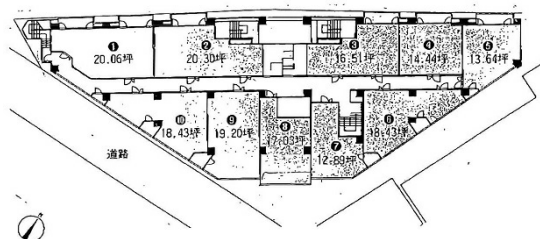

アメニティ福島 2階18.43坪

大阪府大阪市福島区福島4-6-2

物件MAP

賃貸条件	
坪数	18.43坪
階数	2階
入居可能日	
ビル情報	
所在地	大阪府大阪市福島区福島4-6-2
最寄り駅	JR東西線 新福島駅 徒歩3分 阪神本線 福島駅 徒歩4分 JR大阪環状線 福島駅 徒歩6分 京阪中之島線 中之島駅 徒歩12分 阪神本線 野田駅 徒歩10分
エリア	福島区エリア
竣工	1989年3月
耐震	新耐震基準
階数	地上11階
用途	事務所
構造	RC造
設備情報	
エレベーター	
空調	個別空調
OAフロア	Pタイル
基準階天井高	
光ファイバー	無し
トイレ	調査中
セキュリティ	無し
駐車場	無し