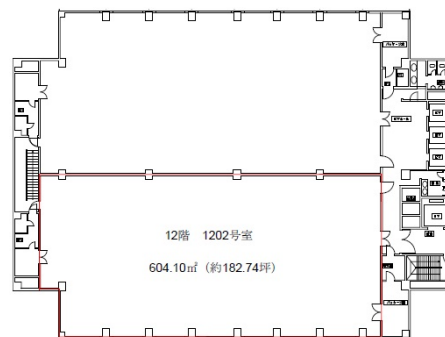

福島阪神ビルディング 12階182.74坪

大阪府大阪市福島区福島3-14-24

物件MAP

賃貸条件	
坪数	182.74坪
階数	12階 (1202)
入居可能日	
ビル情報	
所在地	大阪府大阪市福島区福島3-14-24
最寄り駅	JR東西線 新福島駅 徒歩1分 JR大阪環状線 福島駅 徒歩6分 阪神本線 福島駅 徒歩5分 京阪中之島線 中之島駅 徒歩10分 阪神本線 野田駅 徒歩11分
エリア	福島区エリア
竣工	1987年12月
耐震	新耐震基準
階数	地上14階 地下1階
用途	事務所
構造	S造
設備情報	
エレベーター	3基
空調	セントラル空調
OAフロア	OAフロア
基準階天井高	2,800mm
光ファイバー	有り
トイレ	男女別・室外
セキュリティ	有り
駐車場	有り