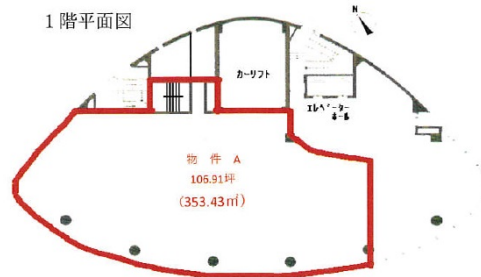

さくら野田ビル 1階106.91坪

大阪府大阪市福島区海老江5-1-1

物件MAP

賃貸条件	
坪数	106.91坪
階数	1階 (A)
入居可能日	
ビル情報	
所在地	大阪府大阪市福島区海老江5-1-1
最寄り駅	大阪メトロ千日前線 野田阪神駅 徒歩1分 阪神本線 野田駅 徒歩4分 JR大阪環状線 野田駅 徒歩4分
エリア	福島区エリア
竣工	1987年11月
耐震	新耐震基準
階数	地上6階
用途	事務所
構造	RC造
設備情報	
エレベーター	2基
空調	個別空調
OAフロア	OAフロア
基準階天井高	
光ファイバー	有り
トイレ	男女別・室外
セキュリティ	有り
駐車場	有り