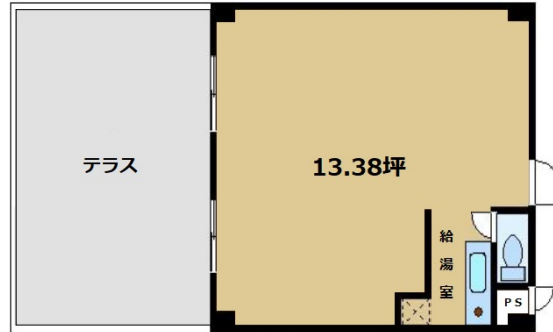

# シティコート新大阪 2階13.38坪

大阪府大阪市東淀川区東中島1-7-23

## 物件MAP

賃貸条件	
月額賃料	100,000円 (税別)
坪数	13.38坪
坪単価	7,474円 (税別)
共益費	賃料に含む
礼金	250000円
敷金 (保証金)	250000円
階数	2階 (201)
入居可能日	相談

ビル情報	
所在地	大阪府大阪市東淀川区東中島1-7-23
最寄り駅	大阪メトロ御堂筋線 西中島南方駅 徒歩8分 阪急京都本線 崇禅寺駅 徒歩10分 大阪メトロ御堂筋線 新大阪駅 徒歩10分 JR東海道本線 新大阪駅 徒歩10分 阪急京都本線 南方駅 徒歩9分