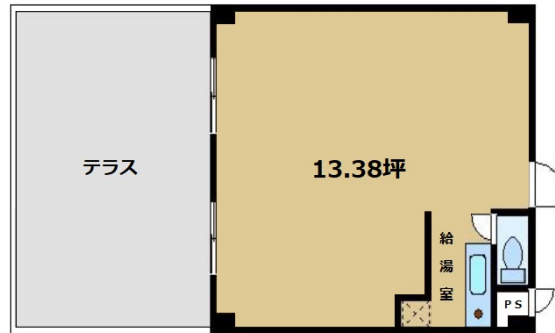

# シティコート新大阪 2階13.38坪

大阪府大阪市東淀川区東中島1-7-23

## 物件MAP

賃貸条件	
月額賃料	100,000円 (税別)
坪数	13.38坪
坪単価	7,474円 (税別)
共益費	賃料に含む
礼金	250000円
敷金 (保証金)	250000円
階数	2階 (201)
入居可能日	相談

ビル情報	
所在地	大阪府大阪市東淀川区東中島1-7-23
最寄り駅	大阪メトロ御堂筋線 西中島南方駅 徒歩8分 阪急京都本線 崇禅寺駅 徒歩10分 大阪メトロ御堂筋線 新大阪駅 徒歩10分 JR東海道本線 新大阪駅 徒歩10分 阪急京都本線 南方駅 徒歩9分