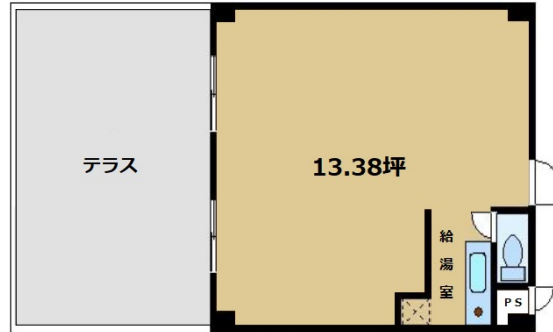

シティコート新大阪 2階13.38坪

大阪府大阪市東淀川区東中島1-7-23

物件MAP

賃貸条件	
月額賃料	100,000円 (税別)
坪数	13.38坪
坪単価	7,474円 (税別)
共益費	賃料に含む
礼金	250000円
敷金 (保証金)	250000円
階数	2階 (203)
入居可能日	相談

ビル情報	
所在地	大阪府大阪市東淀川区東中島1-7-23
最寄り駅	大阪メトロ御堂筋線 西中島南方駅 徒歩8分 阪急京都本線 崇禅寺駅 徒歩10分 大阪メトロ御堂筋線 新大阪駅 徒歩10分 JR東海道本線 新大阪駅 徒歩10分 阪急京都本線 南方駅 徒歩9分