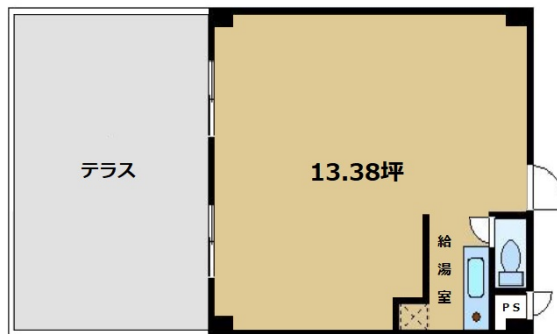

# シティコート新大阪 2階13.38坪

大阪府大阪市東淀川区東中島1-7-23

## 物件MAP

賃貸条件	
月額賃料	100,000円 (税別)
坪数	13.38坪
坪単価	7,474円 (税別)
共益費	賃料に含む
礼金	250000円
敷金 (保証金)	250000円
階数	2階 (203)
入居可能日	相談

ビル情報	
所在地	大阪府大阪市東淀川区東中島1-7-23
最寄り駅	大阪メトロ御堂筋線 西中島南方駅 徒歩8分 阪急京都本線 崇禅寺駅 徒歩10分 大阪メトロ御堂筋線 新大阪駅 徒歩10分 JR東海道本線 新大阪駅 徒歩10分 阪急京都本線 南方駅 徒歩9分