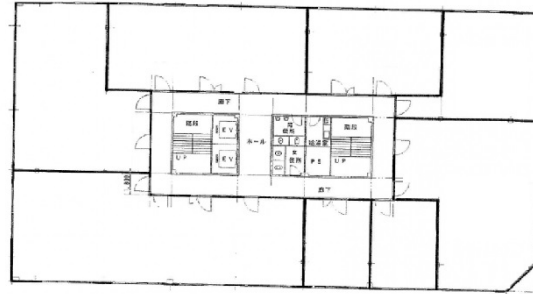

## 物件MAP

賃貸条件	
月額賃料	120,000円（税別）
坪数	24坪
坪単価	5,000円（税別）
共益費	72,000円
礼金	2ヶ月
敷金（保証金）	0円
階数	3階
入居可能日	相談

ビル情報	
所在地	大阪府大阪市東成区中道3-15-16
最寄り駅	JR大阪環状線 玉造駅 徒歩4分 大阪メトロ長堀鶴見緑地線 玉造駅 徒歩4分
エリア	その他大阪
竣工	1973年1月
耐震	旧耐震基準
階数	地上7階 地下1階
用途	事務所
構造	S造