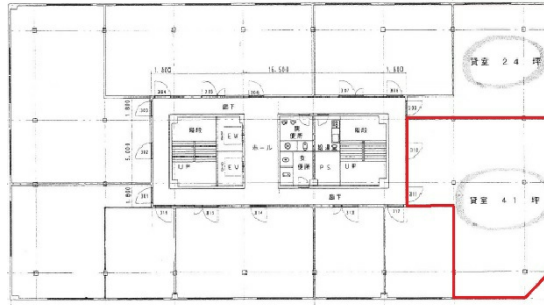

毎日東ビル 3階41坪

大阪府大阪市東成区中道3-15-16

物件MAP

賃貸条件	
月額賃料	205,000円 (税別)
坪数	41坪
坪単価	5,000円 (税別)
共益費	123,000円
礼金	2ヶ月
敷金 (保証金)	0円
階数	3階
入居可能日	相談

ビル情報	
所在地	大阪府大阪市東成区中道3-15-16
最寄り駅	JR大阪環状線 玉造駅 徒歩4分 大阪メトロ長堀鶴見緑地線 玉造駅 徒歩4分
エリア	その他大阪
竣工	1973年1月
耐震	旧耐震基準
階数	地上7階 地下1階
用途	事務所
構造	S造

設備情報	
エレベーター	2基
空調	個別空調
OAフロア	タイルカーペット
基準階天井高	2,500mm
光ファイバー	有り
トイレ	男女共用・室内
セキュリティ	有り
駐車場	有り