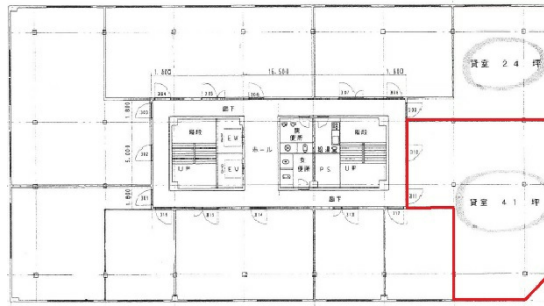

毎日東ビル 3階41坪

大阪府大阪市東成区中道3-15-16

物件MAP

賃貸条件	
月額賃料	205,000円（税別）
坪数	41坪
坪単価	5,000円（税別）
共益費	123,000円
礼金	2ヶ月
敷金（保証金）	0円
階数	3階
入居可能日	相談

ビル情報	
所在地	大阪府大阪市東成区中道3-15-16
最寄り駅	JR大阪環状線 玉造駅 徒歩4分 大阪メトロ長堀鶴見緑地線 玉造駅 徒歩4分
エリア	その他大阪
竣工	1973年1月
耐震	旧耐震基準
階数	地上7階 地下1階
用途	事務所
構造	S造

設備情報	
エレベーター	2基
空調	個別空調
OAフロア	タイルカーペット
基準階天井高	2,500mm
光ファイバー	有り
トイレ	男女共用・室内
セキュリティ	有り
駐車場	有り

事務所移転の簡単検索サイト

Quick Service

クイックサービス

毎日東ビル 3階41坪 大阪府大阪市東成区中道3-15-16

その他大阪（ビルID：0021457）の賃貸オフィス

貸事務所・レンタルオフィス・オフィス移転ならQuickService

物件詳細はこちらから

0120-55-2620

【受付時間】平日9:30~18:30