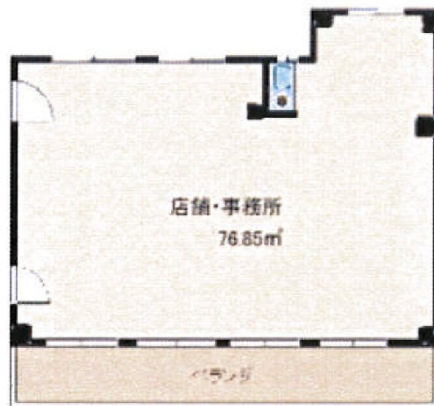

# YKビル 6階23.24坪

大阪府大阪市都島区片町2-9-28

## 物件MAP

賃貸条件	
月額賃料	190,000円 (税別)
坪数	23.24坪
坪単価	8,176円 (税別)
共益費	10,000円
礼金	2ヶ月
敷金 (保証金)	0ヶ月
階数	6階
入居可能日	即日

ビル情報	
所在地	大阪府大阪市都島区片町2-9-28
最寄り駅	京阪本線 京橋駅 徒歩5分 JR大阪環状線 京橋駅 徒歩5分 大阪メトロ長堀鶴見緑地線 京橋駅 徒歩5分 大阪メトロ長堀鶴見緑地線 大阪ビジネスパーク駅 徒歩6分 JR東西線 大阪城北詰駅 徒歩6分
エリア	その他大阪
竣工	1992年6月
耐震	新耐震基準
階数	地上7階
用途	事務所/店舗
構造	RC造