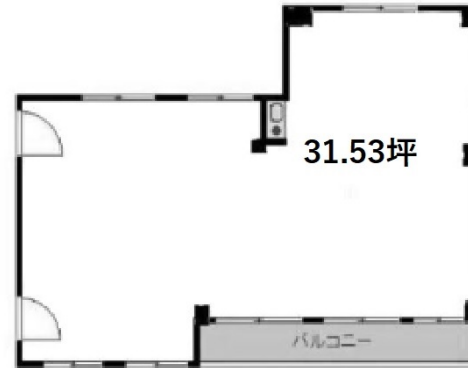

YKビル 4階31.53坪

大阪府大阪市都島区片町2-9-28

物件MAP

賃貸条件	
月額賃料	259,200円 (税別)
坪数	31.53坪
坪単価	8,221円 (税別)
共益費	10,000円
礼金	2ヶ月
敷金 (保証金)	0ヶ月
階数	4階
入居可能日	即日

ビル情報	
所在地	大阪府大阪市都島区片町2-9-28
最寄り駅	京阪本線 京橋駅 徒歩5分 JR大阪環状線 京橋駅 徒歩5分 大阪メトロ長堀鶴見緑地線 京橋駅 徒歩5分 大阪メトロ長堀鶴見緑地線 大阪ビジネスパーク駅 徒歩6分 JR東西線 大阪城北詰駅 徒歩6分
エリア	その他大阪
竣工	1992年6月
耐震	新耐震基準
階数	地上7階
用途	事務所
構造	RC造