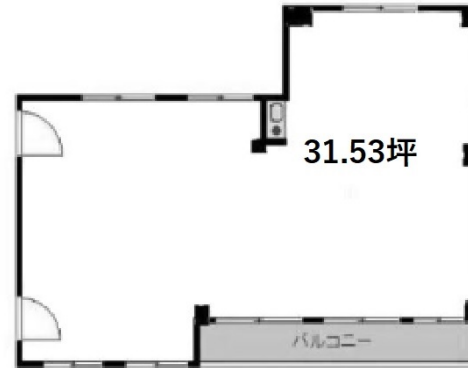

# YKビル 4階31.53坪

大阪府大阪市都島区片町2-9-28