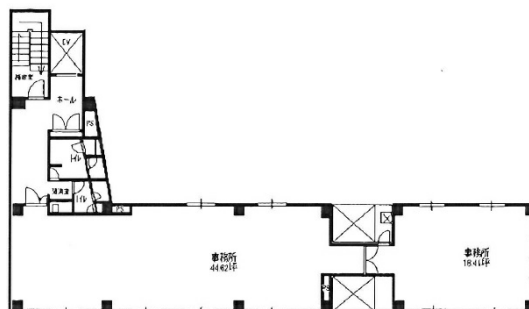

グランビルド岩城 6階63坪

大阪府大阪市都島区片町2-9-14

物件MAP

賃貸条件	
月額賃料	630,000円 (税別)
坪数	63坪
坪単価	10,000円 (税別)
共益費	賃料に含む
礼金	無し
敷金 (保証金)	3500000円
階数	6階
入居可能日	即日

ビル情報	
所在地	大阪府大阪市都島区片町2-9-14
最寄り駅	京阪本線 京橋駅 徒歩5分 JR大阪環状線 京橋駅 徒歩5分 大阪メトロ長堀鶴見緑地線 京橋駅 徒歩5分
エリア	その他大阪
竣工	1989年7月
耐震	新耐震基準
階数	地上7階
用途	事務所/店舗
構造	RC造