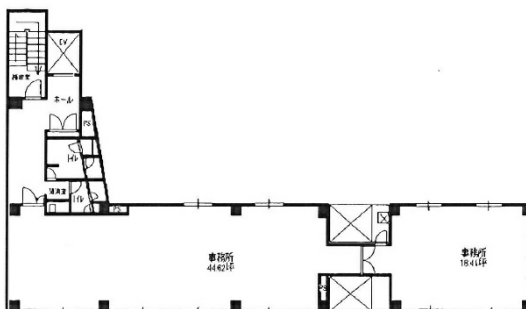

# グランビルド岩城 6階63坪

大阪府大阪市都島区片町2-9-14

## 物件MAP

賃貸条件	
月額賃料	630,000円（税別）
坪数	63坪
坪単価	10,000円（税別）
共益費	賃料に含む
礼金	無し
敷金（保証金）	3500000円
階数	6階
入居可能日	即日

ビル情報	
所在地	大阪府大阪市都島区片町2-9-14
最寄り駅	京阪本線 京橋駅 徒歩5分 JR大阪環状線 京橋駅 徒歩5分 大阪メトロ長堀鶴見緑地線 京橋駅 徒歩5分
エリア	その他大阪
竣工	1989年7月
耐震	新耐震基準
階数	地上7階
用途	事務所/店舗
構造	RC造