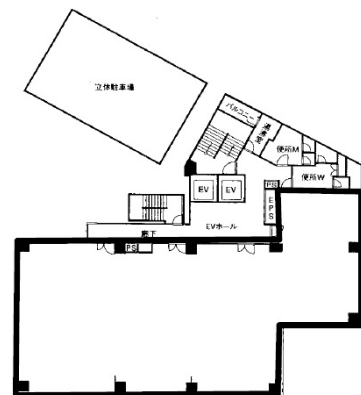

# ワタヤコスモビル 5階27.68坪

大阪府大阪市都島区東野田町1-6-16

## 物件MAP

賃貸条件	
月額賃料	相談
坪数	27.68坪
坪単価	相談
共益費	110,720円
礼金	無し
敷金（保証金）	15ヶ月
階数	5階
入居可能日	2024年7月

ビル情報	
所在地	大阪府大阪市都島区東野田町1-6-16
最寄り駅	JR大阪環状線 京橋駅 徒歩5分 京阪本線 京橋駅 徒歩3分 大阪メトロ長堀鶴見緑地線 京橋駅 徒歩3分 JR片町線(学研都市線) 京橋駅 徒歩7分 JR東西線 京橋駅 徒歩7分
エリア	その他大阪
竣工	1998年3月
耐震	新耐震基準
階数	地上9階 地下1階
用途	事務所/店舗
構造	SRC造