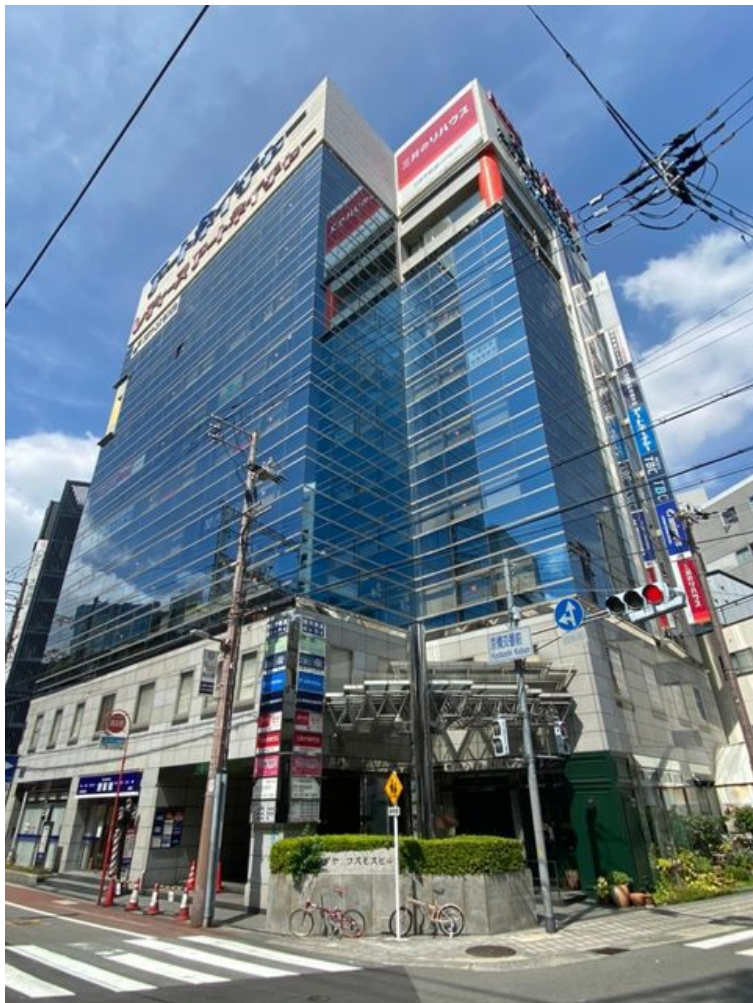

# ワタヤコスモビル 5階27.68坪

大阪府大阪市都島区東野田町1-6-16

## 物件MAP

賃貸条件	
月額賃料	相談
坪数	27.68坪
坪単価	相談
共益費	110,720円
礼金	無し
敷金（保証金）	15ヶ月
階数	5階
入居可能日	2024年7月

ビル情報	
所在地	大阪府大阪市都島区東野田町1-6-16
最寄り駅	JR大阪環状線 京橋駅 徒歩5分 京阪本線 京橋駅 徒歩3分 大阪メトロ長堀鶴見緑地線 京橋駅 徒歩3分 JR片町線(学研都市線) 京橋駅 徒歩7分 JR東西線 京橋駅 徒歩7分
エリア	その他大阪
竣工	1998年3月
耐震	新耐震基準
階数	地上9階 地下1階
用途	事務所/店舗
構造	SRC造