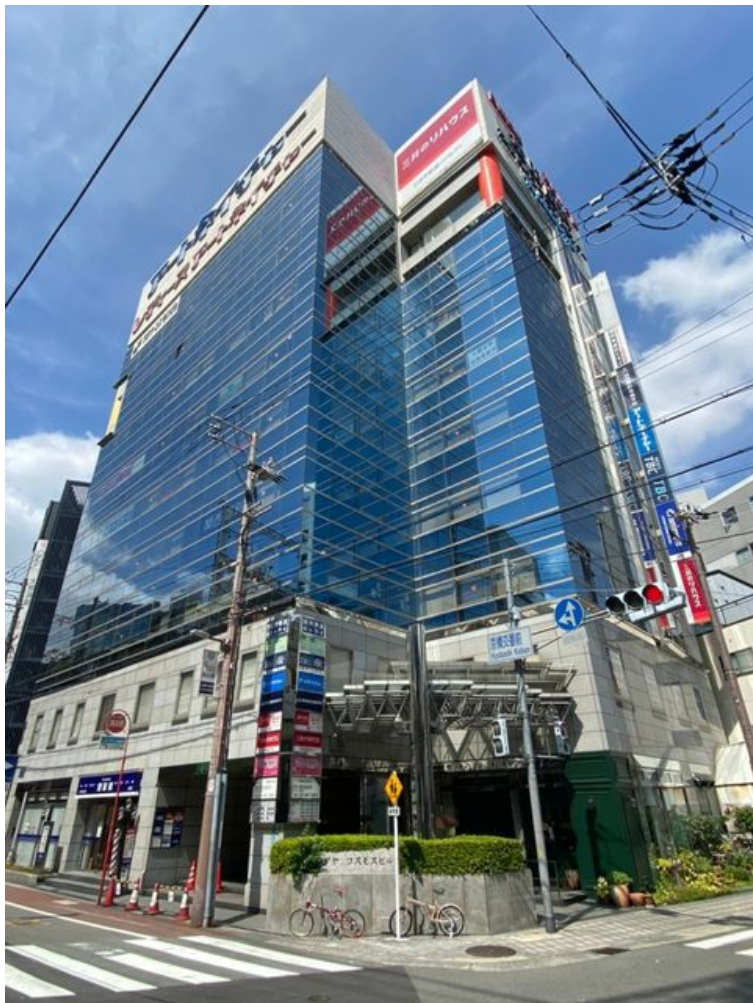

# ワタヤコスモビル 3階27.68坪

大阪府大阪市都島区東野田町1-6-16

## 物件MAP

賃貸条件	
月額賃料	相談
坪数	27.68坪
坪単価	相談
共益費	110,720円
礼金	無し
敷金（保証金）	15ヶ月
階数	3階
入居可能日	2024年7月

ビル情報	
所在地	大阪府大阪市都島区東野田町1-6-16
最寄り駅	JR大阪環状線 京橋駅 徒歩5分 京阪本線 京橋駅 徒歩3分 大阪メトロ長堀鶴見緑地線 京橋駅 徒歩3分 JR片町線(学研都市線) 京橋駅 徒歩7分 JR東西線 京橋駅 徒歩7分
エリア	その他大阪
竣工	1998年3月
耐震	新耐震基準
階数	地上9階 地下1階
用途	事務所/店舗
構造	SRC造