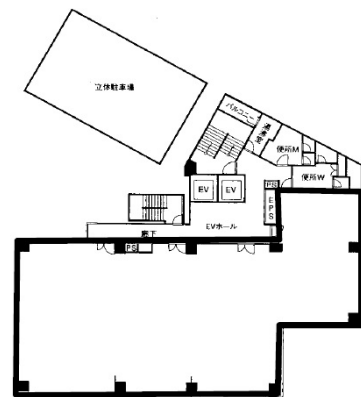

# ワタヤコスモビル 3階27.68坪

大阪府大阪市都島区東野田町1-6-16

## 物件MAP

賃貸条件	
月額賃料	相談
坪数	27.68坪
坪単価	相談
共益費	110,720円
礼金	無し
敷金（保証金）	15ヶ月
階数	3階
入居可能日	2024年7月

ビル情報	
所在地	大阪府大阪市都島区東野田町1-6-16
最寄り駅	JR大阪環状線 京橋駅 徒歩5分 京阪本線 京橋駅 徒歩3分 大阪メトロ長堀鶴見緑地線 京橋駅 徒歩3分 JR片町線(学研都市線) 京橋駅 徒歩7分 JR東西線 京橋駅 徒歩7分
エリア	その他大阪
竣工	1998年3月
耐震	新耐震基準
階数	地上9階 地下1階
用途	事務所/店舗
構造	SRC造