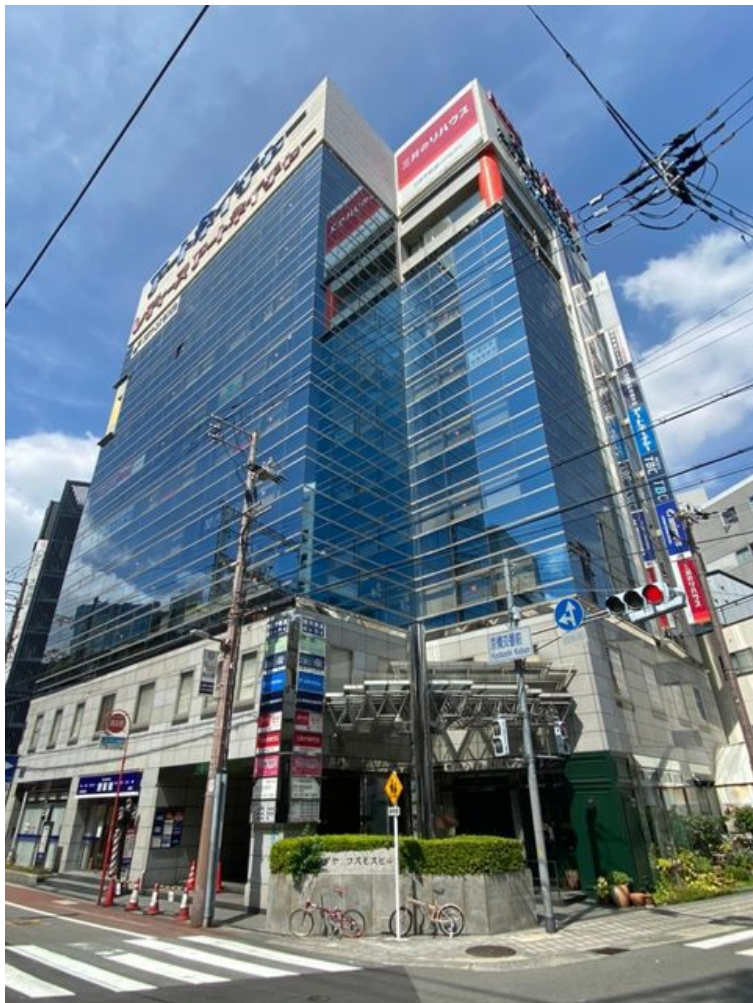

ワタヤコスモスビル 5階20.39坪

大阪府大阪市都島区東野田町1-6-16

物件MAP

賃貸条件	
坪数	20.39坪
階数	5階
入居可能日	

ビル情報	
所在地	大阪府大阪市都島区東野田町1-6-16
最寄り駅	JR大阪環状線 京橋駅 徒歩5分 京阪本線 京橋駅 徒歩3分 大阪メトロ長堀鶴見緑地線 京橋駅 徒歩3分 JR片町線(学研都市線) 京橋駅 徒歩7分 JR東西線 京橋駅 徒歩7分
エリア	その他大阪
竣工	1998年3月
耐震	新耐震基準
階数	地上9階 地下1階
用途	事務所/店舗
構造	SRC造