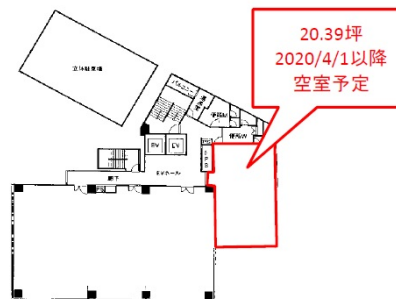

ワタヤコスモスビル 5階20.39坪

大阪府大阪市都島区東野田町1-6-16

物件MAP

賃貸条件	
坪数	20.39坪
階数	5階
入居可能日	

ビル情報	
所在地	大阪府大阪市都島区東野田町1-6-16
最寄り駅	JR大阪環状線 京橋駅 徒歩5分 京阪本線 京橋駅 徒歩3分 大阪メトロ長堀鶴見緑地線 京橋駅 徒歩3分 JR片町線(学研都市線) 京橋駅 徒歩7分 JR東西線 京橋駅 徒歩7分
エリア	その他大阪
竣工	1998年3月
耐震	新耐震基準
階数	地上9階 地下1階
用途	事務所/店舗
構造	SRC造