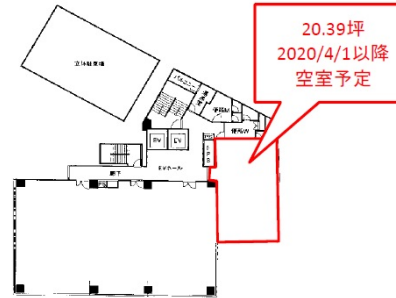

# ワタヤコスモスビル 5階20.39坪

大阪府大阪市都島区東野田町1-6-16

## 物件MAP

賃貸条件	
坪数	20.39坪
階数	5階
入居可能日	

ビル情報	
所在地	大阪府大阪市都島区東野田町1-6-16
最寄り駅	JR大阪環状線 京橋駅 徒歩5分 京阪本線 京橋駅 徒歩3分 大阪メトロ長堀鶴見緑地線 京橋駅 徒歩3分 JR片町線(学研都市線) 京橋駅 徒歩7分 JR東西線 京橋駅 徒歩7分
エリア	その他大阪
竣工	1998年3月
耐震	新耐震基準
階数	地上9階 地下1階
用途	事務所/店舗
構造	SRC造