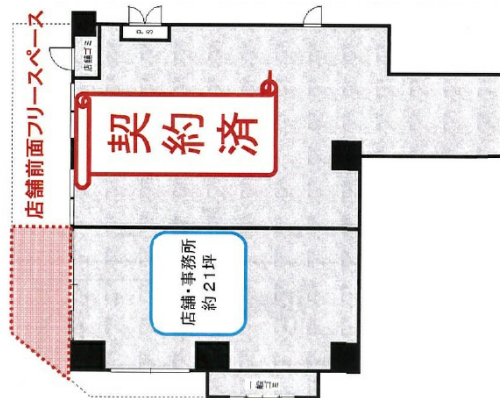

# SWISS京橋 1階21坪

大阪府大阪市都島区東野田町1-20-4

## 物件MAP

賃貸条件	
坪数	21坪
階数	1階
入居可能日	

ビル情報	
所在地	大阪府大阪市都島区東野田町1-20-4
最寄り駅	JR片町線(学研都市線) 京橋駅 徒歩3分 大阪メトロ長堀鶴見緑地線 京橋駅 徒歩3分 京阪本線 京橋駅 徒歩4分 JR東西線 大阪城北詰駅 徒歩5分 JR大阪環状線 京橋駅 徒歩10分

エリア	その他大阪
竣工	2003年11月
耐震	新耐震基準
階数	地上11階
用途	事務所/店舗
構造	S造